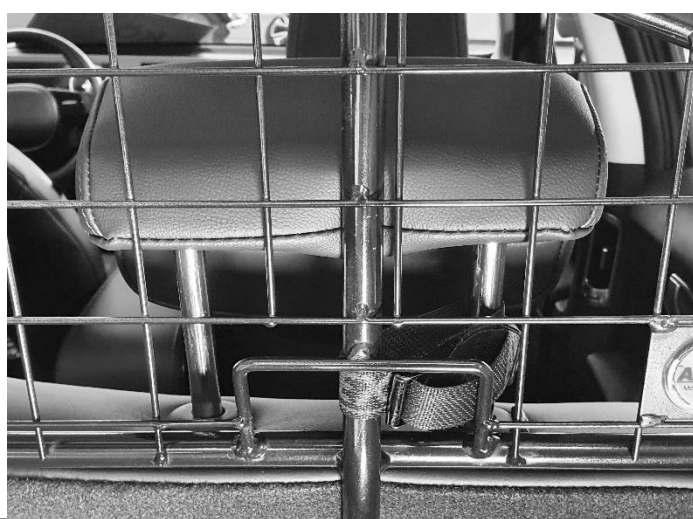

MONTERINGSDETALJER:

- Spännband 70cm 4

EAN 7340133902288

20220318
120/45/5