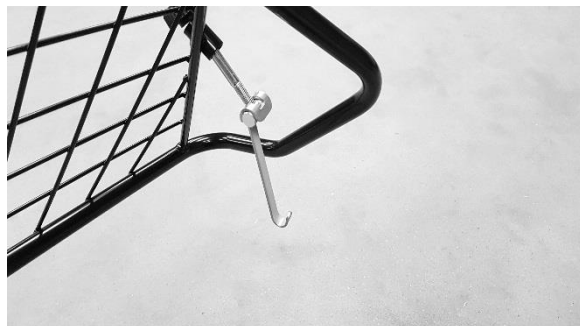

ARTFEX

HONDA CR-V

Generation 5 (V) 2019-

SKYDDSGALLER Art.nr. 40626

BILENS ORIGINAL INSYNSSKYDD KAN ANVÄNDAS TILLSAMMANS MED DETTA GALLER

MONTERINGSANVISNING:

- Ställ gallret på plats vilandes mot bilens C-stolpar
- Haka fast krokarna i panelen enligt bild, för den gängade ändan genom gallrets hylsor, lägg sargsprinten i krokens välvning och skruva fast med rattskruv.

Skyddsgallret ska alltid vara monterat så att Artfexloggan är till höger sida inne i bilen sett bakifrån

MONTERINGSDETALJER:

- Krok nr:85 2
- Rattskruv M8 x 80 2
- Sargsprint 40045380 2

EAN: 7340133900871