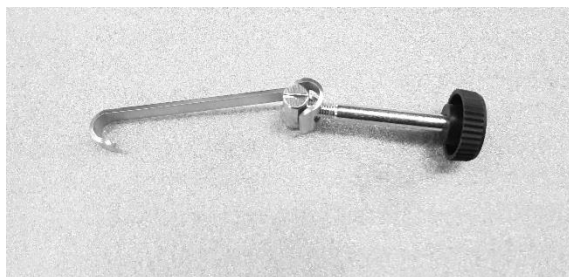

ARTFEX

HONDA CR-V

Generation 5 (V) 2019-

SKYDDSGALLER Art.nr. 40626

BILENS ORIGINAL INSYNSSKYDD KAN ANVÄNDAS TILLSAMMANS MED DETTA GALLER

MONTERINGSANVISNING:

- Ställ gallret på plats vilandes mot bilens C-stolpar
- Haka fast krokarna i panelen enligt bild, för den gängade ändan genom gallrets hylsor, lägg sargsprinten i krokens välvning och skruva fast med rattskruv.

Skyddsgallret ska alltid vara monterat så att Artfexloggan är till höger sida inne i bilen sett bakifrån

MONTERINGSDETALJER:

- Krok nr:85 2
- Rattskruv M8 x 80 2
- Sargsprint 40045380 2

EAN: 7340133900871