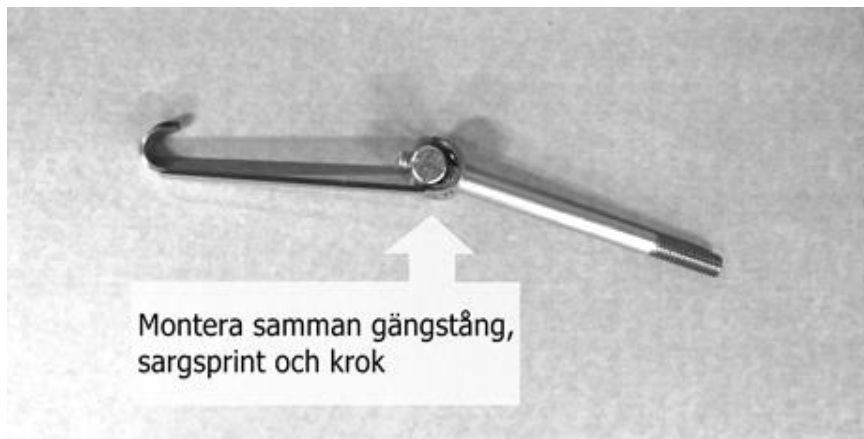

*20220412

EAN: 7340133900406
(133/24/23)