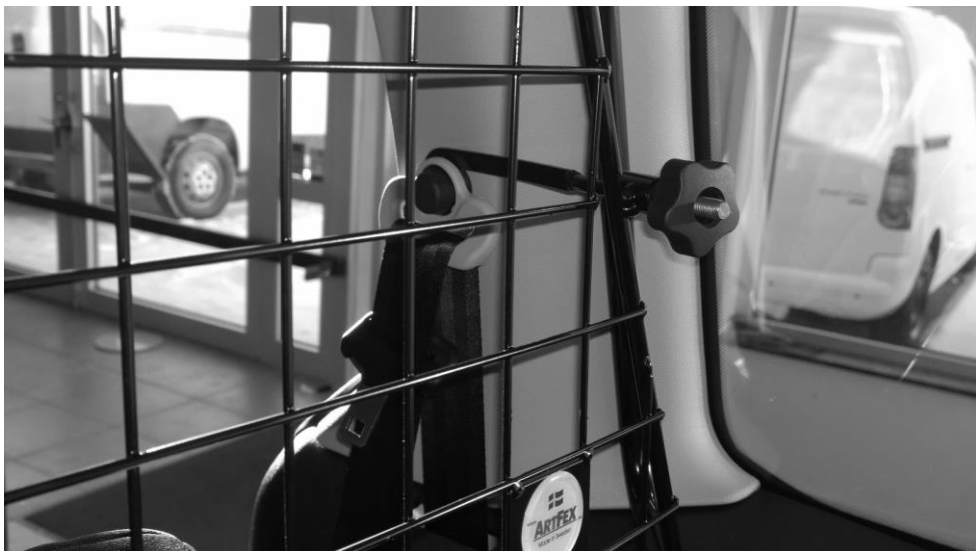

MONTERINGSDETALJER:

- Krok 44b (22,5) 2
- Rattmutter M8 2

EAN: 07340133900642

20200205