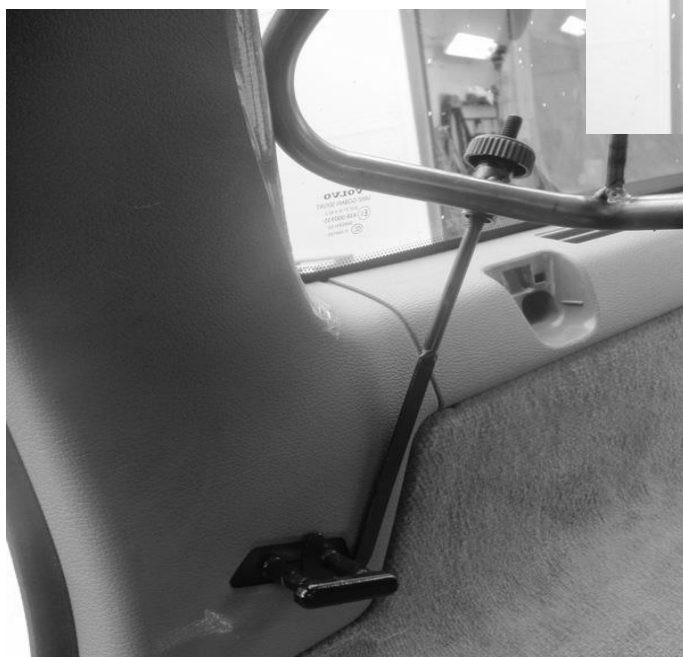

MONTERINGSSATS:

- Skjutregel M10 x 150 2
- Fjäder 2
- Kula M10 2

Ovanstående är förmonterat på fabrik

- Krok nr.16 (ca26cm) 2st.
- Rattmutter M8 2st.