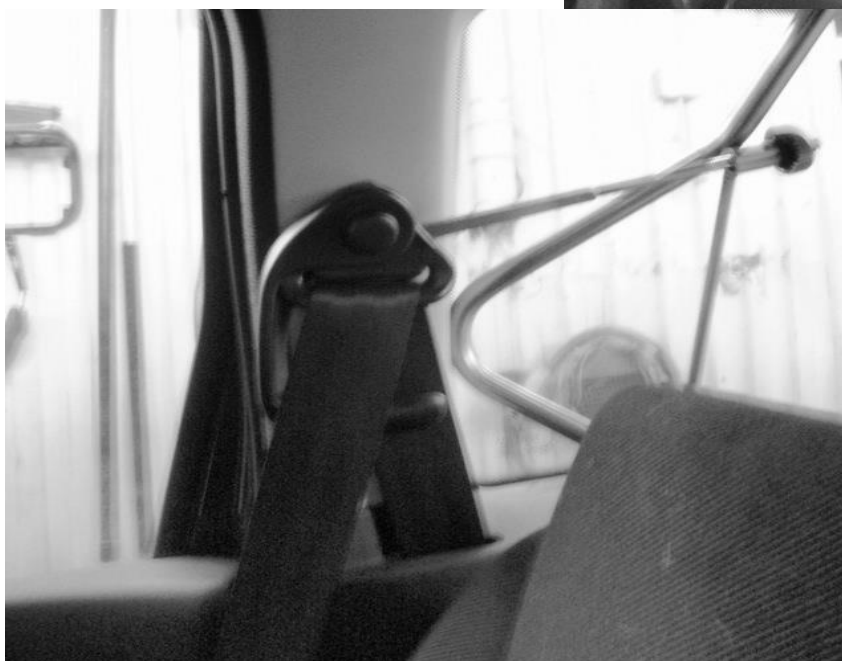

20191202

EAN 7340133901397